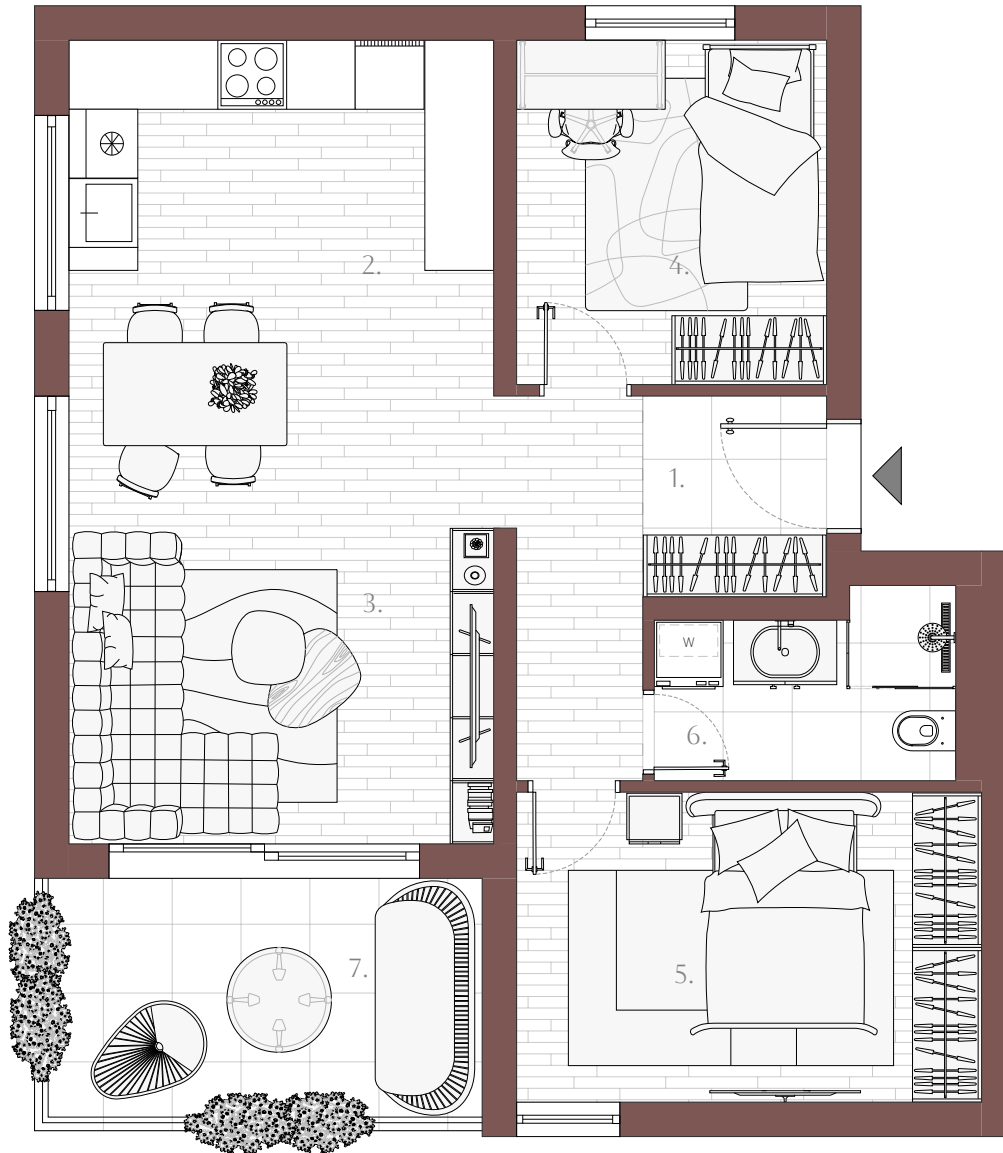

ZGRADA B | 1. kat  
STAN S1 | 55.35 m<sup>2</sup>

S1		
1	Hodnik	6.70
2	Kuhinja i blagovaonica	15.70
3	Dnevni boravak	10.15
4	Spavaća soba	8.10
5	Spavaća soba	10.75
6	Kupaonica	3.95
<b>NETTO:</b>		<b>55.35</b>
7	Terasa	7.60