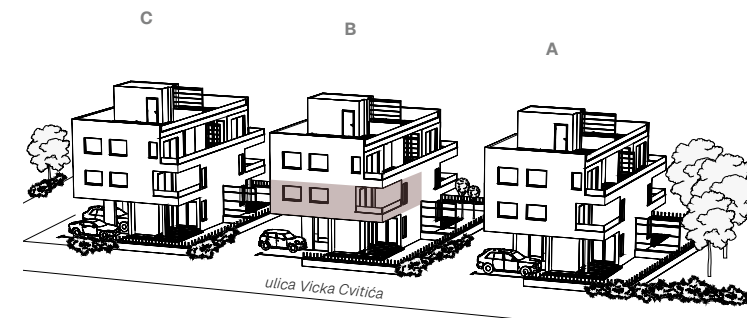

ZGRADA B | 1. kat  
STAN S1 | 55.35 m<sup>2</sup>

S1		
1	Hodnik	6.70
2	Kuhinja i blagovaonica	15.70
3	Dnevni boravak	10.15
4	Spavaća soba	8.10
5	Spavaća soba	10.75
6	Kupaonica	3.95
<b>NETTO:</b>		<b>55.35</b>
7	Terasa	7.60

Ovo je idejni prikaz. Na ovaj način prodavatelj želi približiti potencijalne mogućnosti opremanja nekretnine, ali ne osigurava njezino opremanje. Detalji prikazani na slici ne predstavljaju jamstvo ili izjavu prodavatelja u pogledu izvedenog stanja. Izvedeno stanje može varirati.